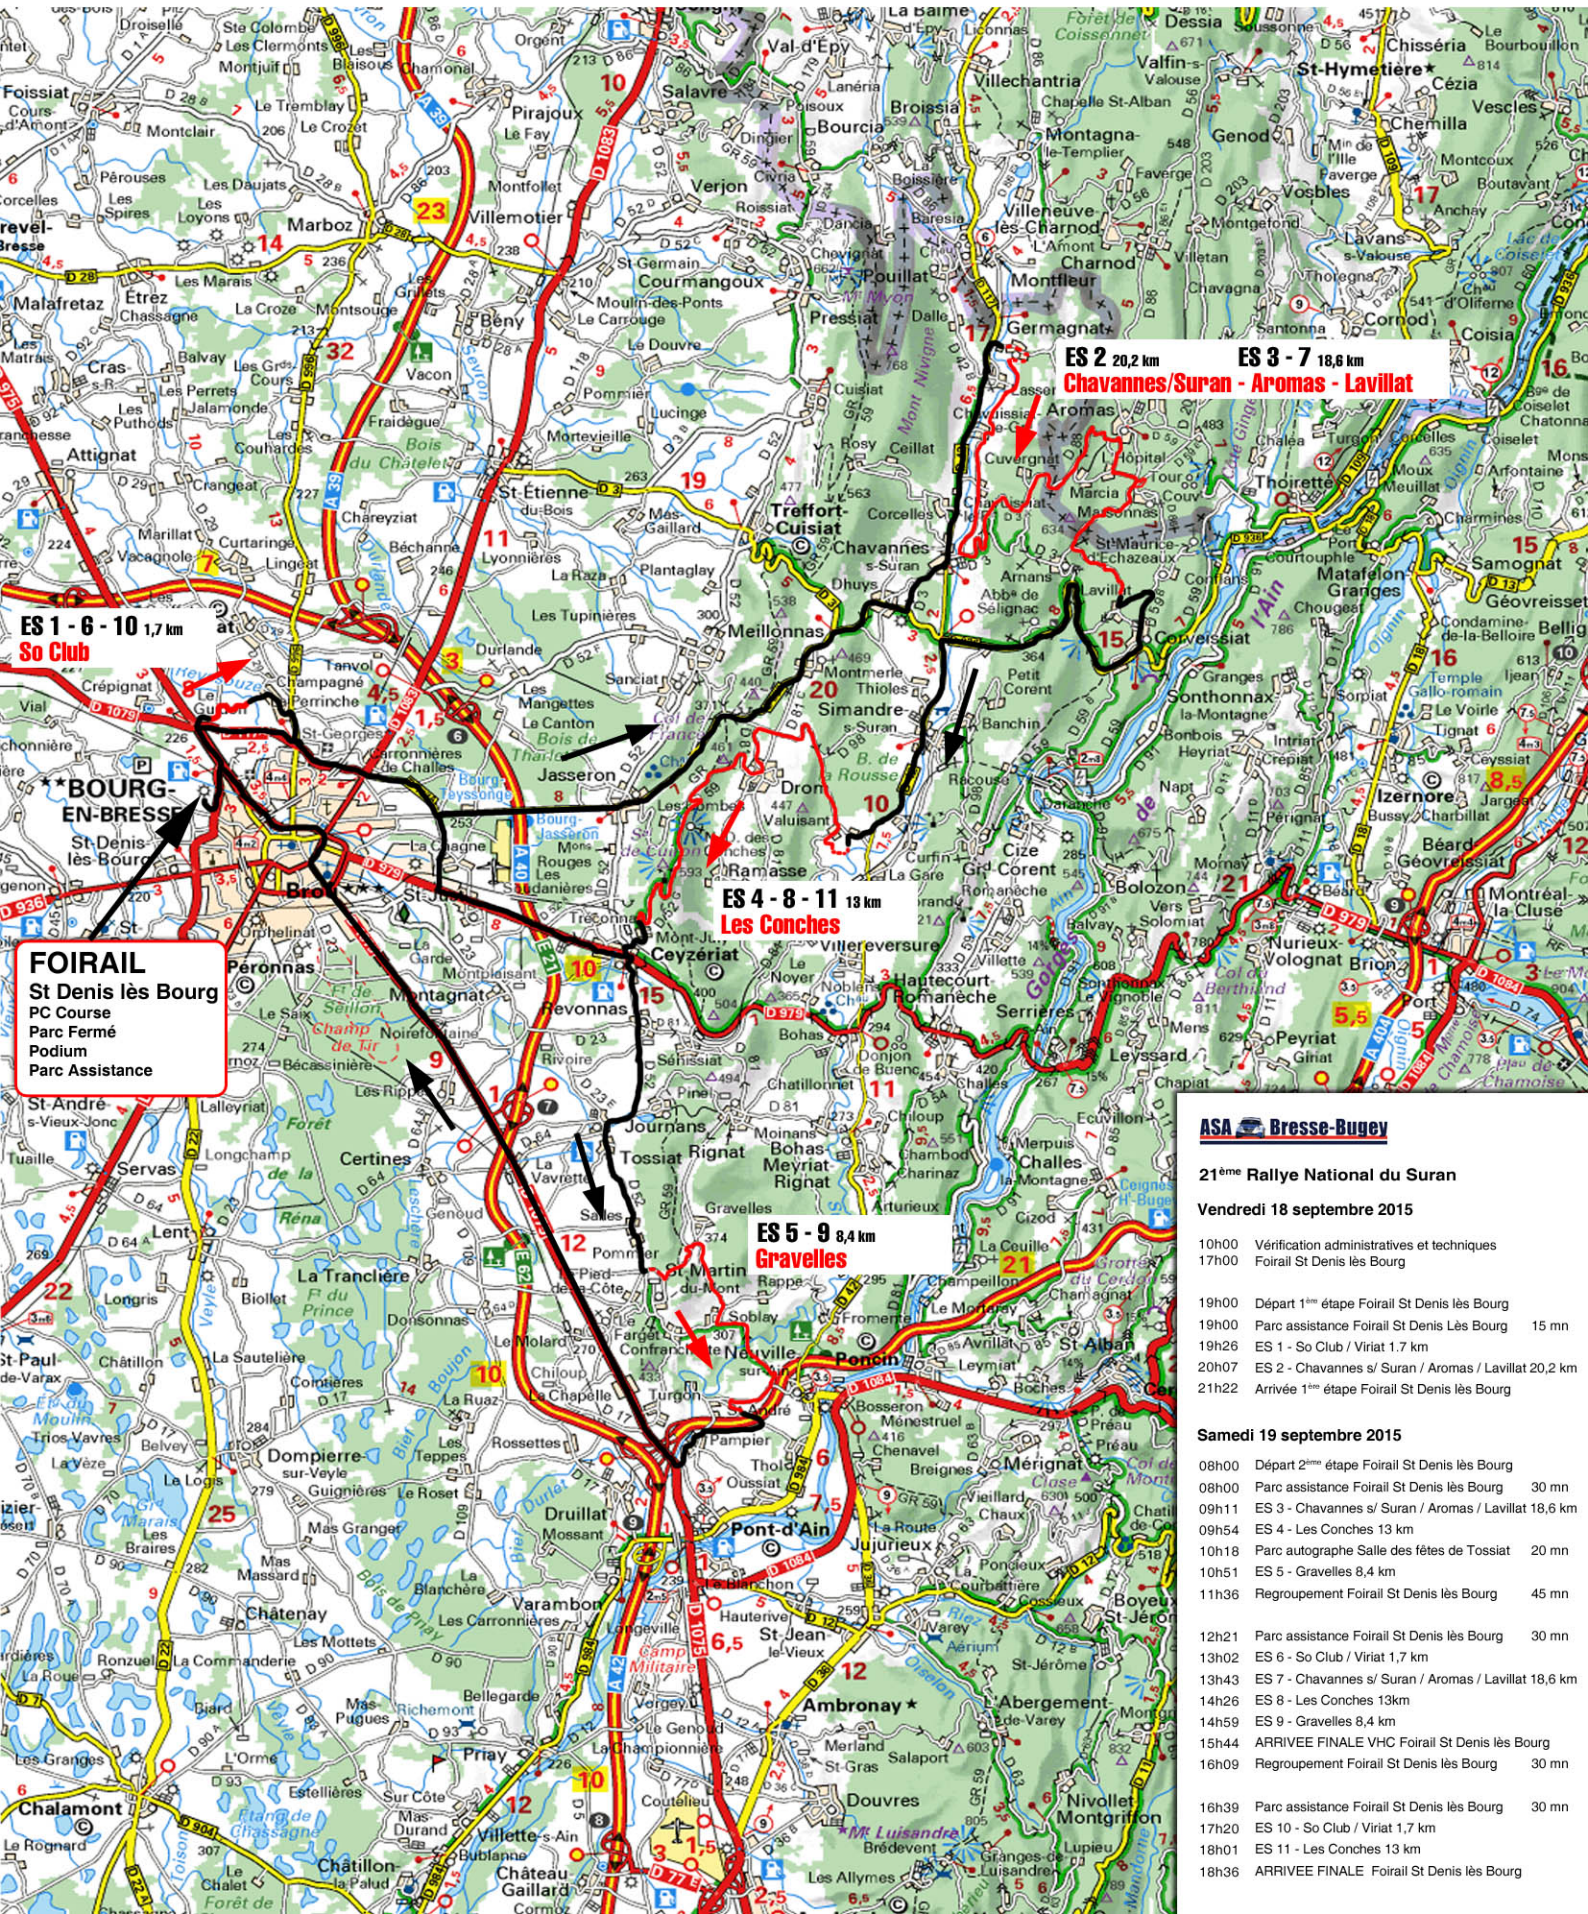

# rallye national 18, 19 septembre 2015

# Suran

EUROPE - GARAGE

5<sup>e</sup> RALLYE VHC COUPE DE FRANCE des RALLYES + championnat SUISSE des RALLYES

**FOIRAIL**  
St Denis les Bourg  
PC Course  
Parc Fermé  
Podium  
Parc Assistance

**ES 2 20,2 km**  
**ES 3 - 7 18,6 km**  
**Chavannes/Suran - Aromas - Lavillat**

**ES 4 - 8 - 11 13 km**  
**Les Conches**

**ES 5 - 9 8,4 km**  
**Gravelles**

**ASA Bresse-Bugey**

**21<sup>ème</sup> Rallye National du Suran**

**Vendredi 18 septembre 2015**

- 10h00 Vérification administratives et techniques
- 17h00 Foirail St Denis les Bourg
- 19h00 Départ 1<sup>ère</sup> étape Foirail St Denis les Bourg
- 19h00 Parc assistance Foirail St Denis Les Bourg 15 mn
- 19h26 ES 1 - So Club / Viriat 1,7 km
- 20h07 ES 2 - Chavannes s/ Suran / Aromas / Lavillat 20,2 km
- 21h22 Arrivée 1<sup>ère</sup> étape Foirail St Denis les Bourg

**Samedi 19 septembre 2015**

- 08h00 Départ 2<sup>ème</sup> étape Foirail St Denis les Bourg
- 08h00 Parc assistance Foirail St Denis les Bourg 30 mn
- 09h11 ES 3 - Chavannes s/ Suran / Aromas / Lavillat 18,6 km
- 09h54 ES 4 - Les Conches 13 km
- 10h18 Parc autographe Salle des fêtes de Tossiat 20 mn
- 10h51 ES 5 - Gravelles 8,4 km
- 11h36 Regroupement Foirail St Denis les Bourg 45 mn
- 12h21 Parc assistance Foirail St Denis les Bourg 30 mn
- 13h02 ES 6 - So Club / Viriat 1,7 km
- 13h43 ES 7 - Chavannes s/ Suran / Aromas / Lavillat 18,6 km
- 14h26 ES 8 - Les Conches 13 km
- 14h59 ES 9 - Gravelles 8,4 km
- 15h44 ARRIVEE FINALE VHC Foirail St Denis les Bourg
- 16h09 Regroupement Foirail St Denis les Bourg 30 mn
- 16h39 Parc assistance Foirail St Denis les Bourg 30 mn
- 17h20 ES 10 - So Club / Viriat 1,7 km
- 18h01 ES 11 - Les Conches 13 km
- 18h36 ARRIVEE FINALE Foirail St Denis les Bourg